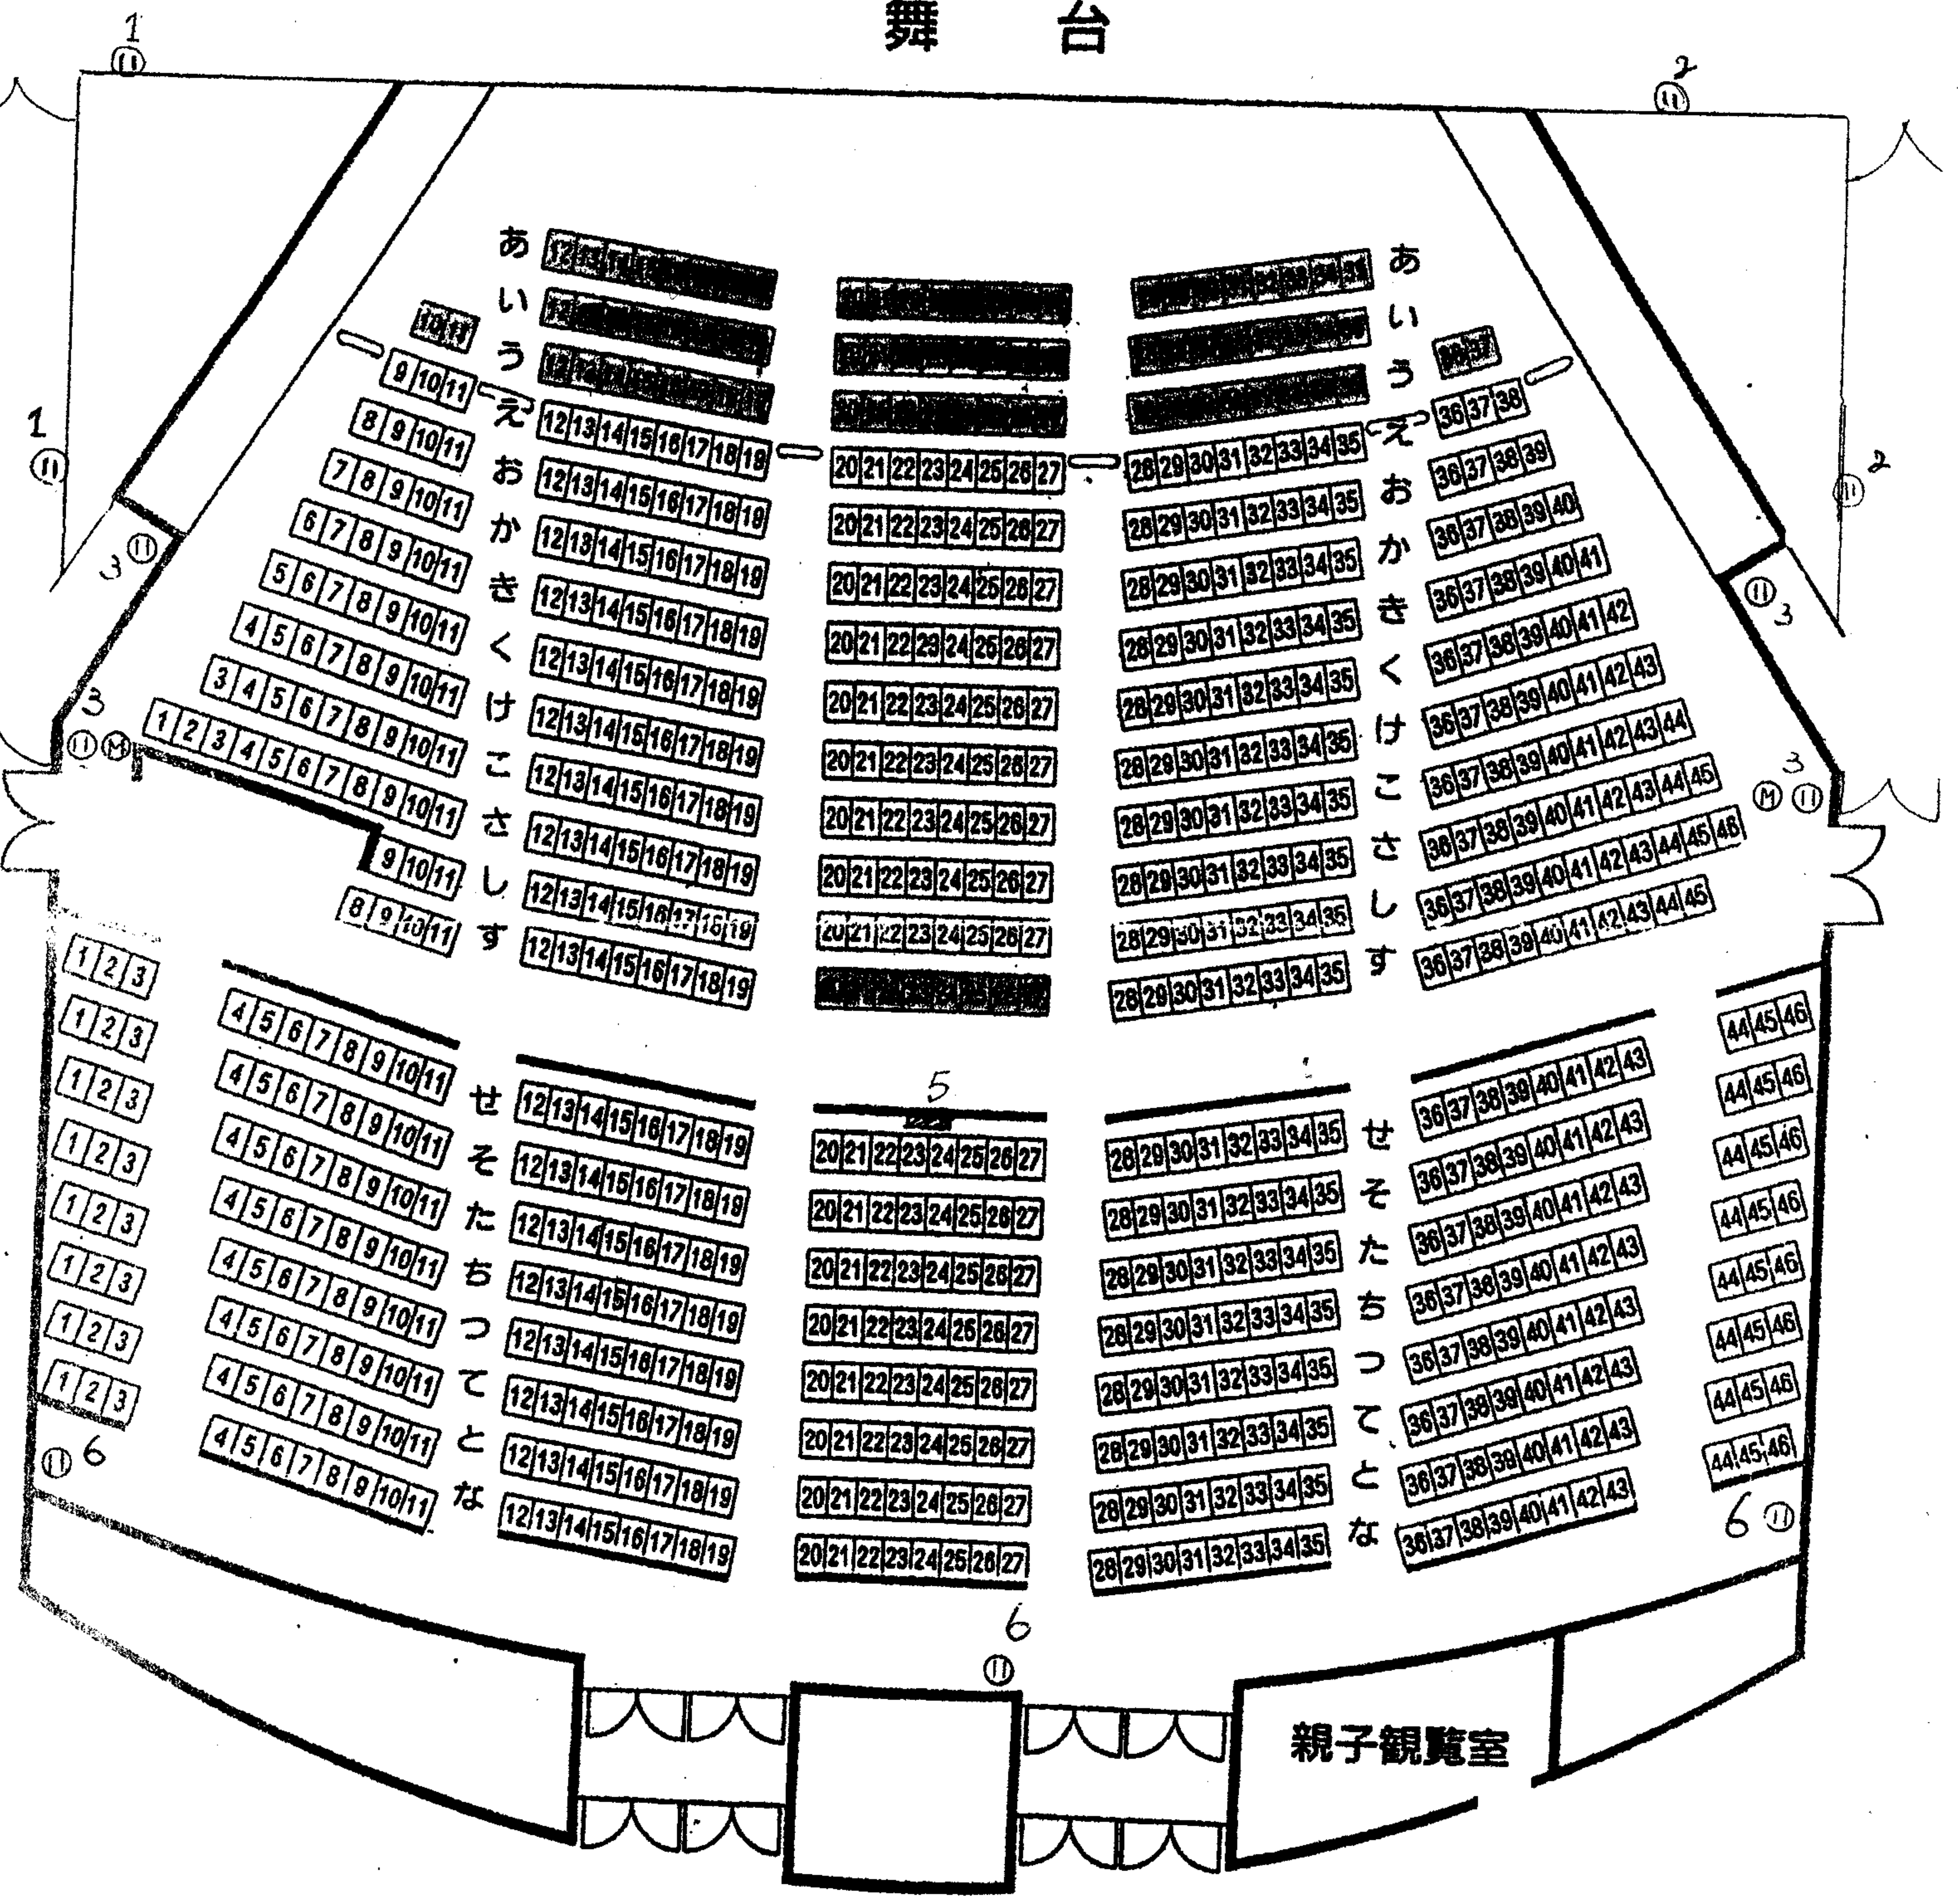

平行コンサート回路図 (もちのきホール)

舞台

817席 ワンスロープ方式

711席 オケピ使用时

- ① 平行コンサート
- Ⓜ マイクコンサート
- 客席マルチボックス ← 平行コンサートあり
取りはずし可能