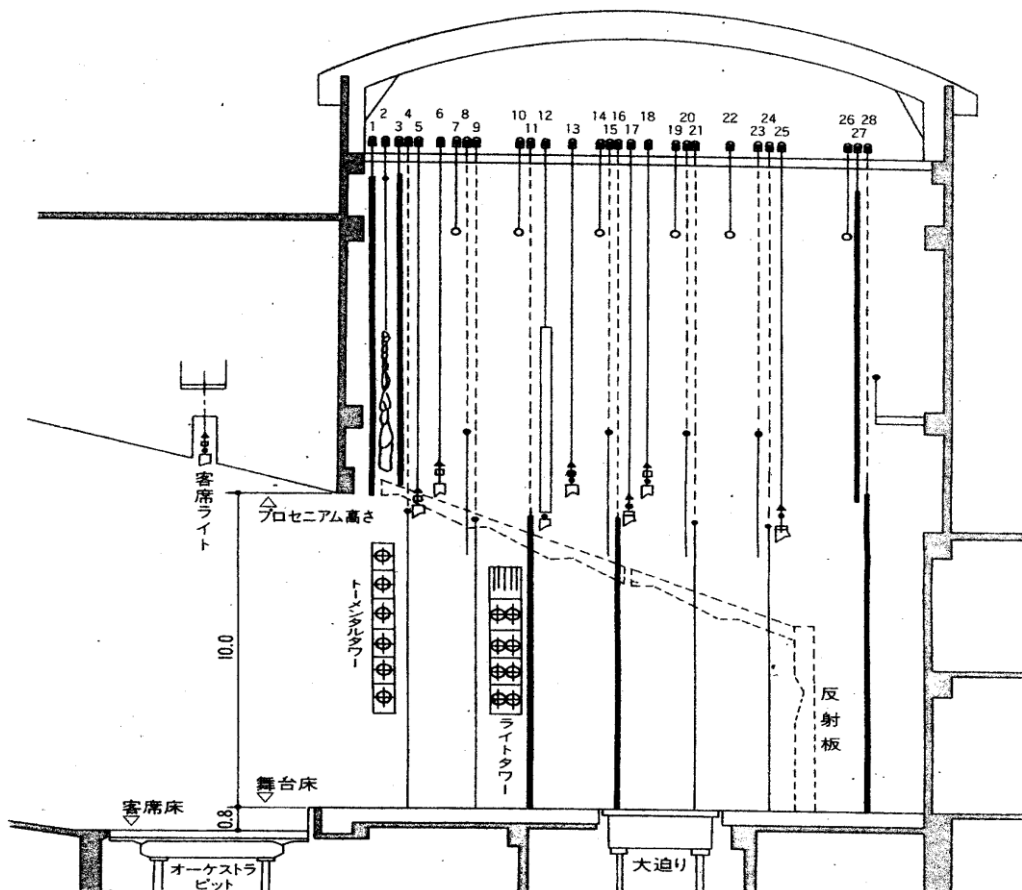

大府市勤労文化会館もちのきホール 舞台吊物装置図

No.	1	2	3	4	5	6	7	8	9	10	11	12	13	14	15	16	17	18	19	20	21	22	23	24	25	26	27	28
名称	緞帳	絞り緞帳	暗転幕	袖幕1	ボーダーライト1	サスペンションライト1	パントーン1	一文幕1	袖幕2	パントーン2	引割幕1	スクリーン・ボーダーライト2	サスペンションライト2	パントーン4	一文幕2	引割幕2	ボーダーライト3	サスペンションライト3	パントーン6	一文幕3	袖幕3	パントーン7	一文幕4	袖幕4	Horizont ライト (UHO)	パントーン10	パツク幕	ホリゾン幕
方式	電動昇降カウンターウエイト式	電動昇降ドラム巻取式	電動昇降カウンターウエイト式	手動昇降開閉式	手動昇降カウンターウエイト式	電動昇降カウンターウエイト式	手動昇降カウンターウエイト式	手動昇降カウンターウエイト式	手動昇降開閉式	手動昇降カウンターウエイト式	手動昇降開閉式	電動昇降カウンターウエイト式	電動昇降カウンターウエイト式	手動昇降カウンターウエイト式	手動昇降カウンターウエイト式	手動昇降開閉式	手動昇降カウンターウエイト式	電動昇降カウンターウエイト式	手動昇降カウンターウエイト式	手動昇降カウンターウエイト式	手動昇降開閉式	手動昇降カウンターウエイト式	手動昇降開閉式	手動昇降開閉式	電動昇降カウンターウエイト式	手動昇降カウンターウエイト式	手動昇降開閉式	手動昇降カウンターウエイト式