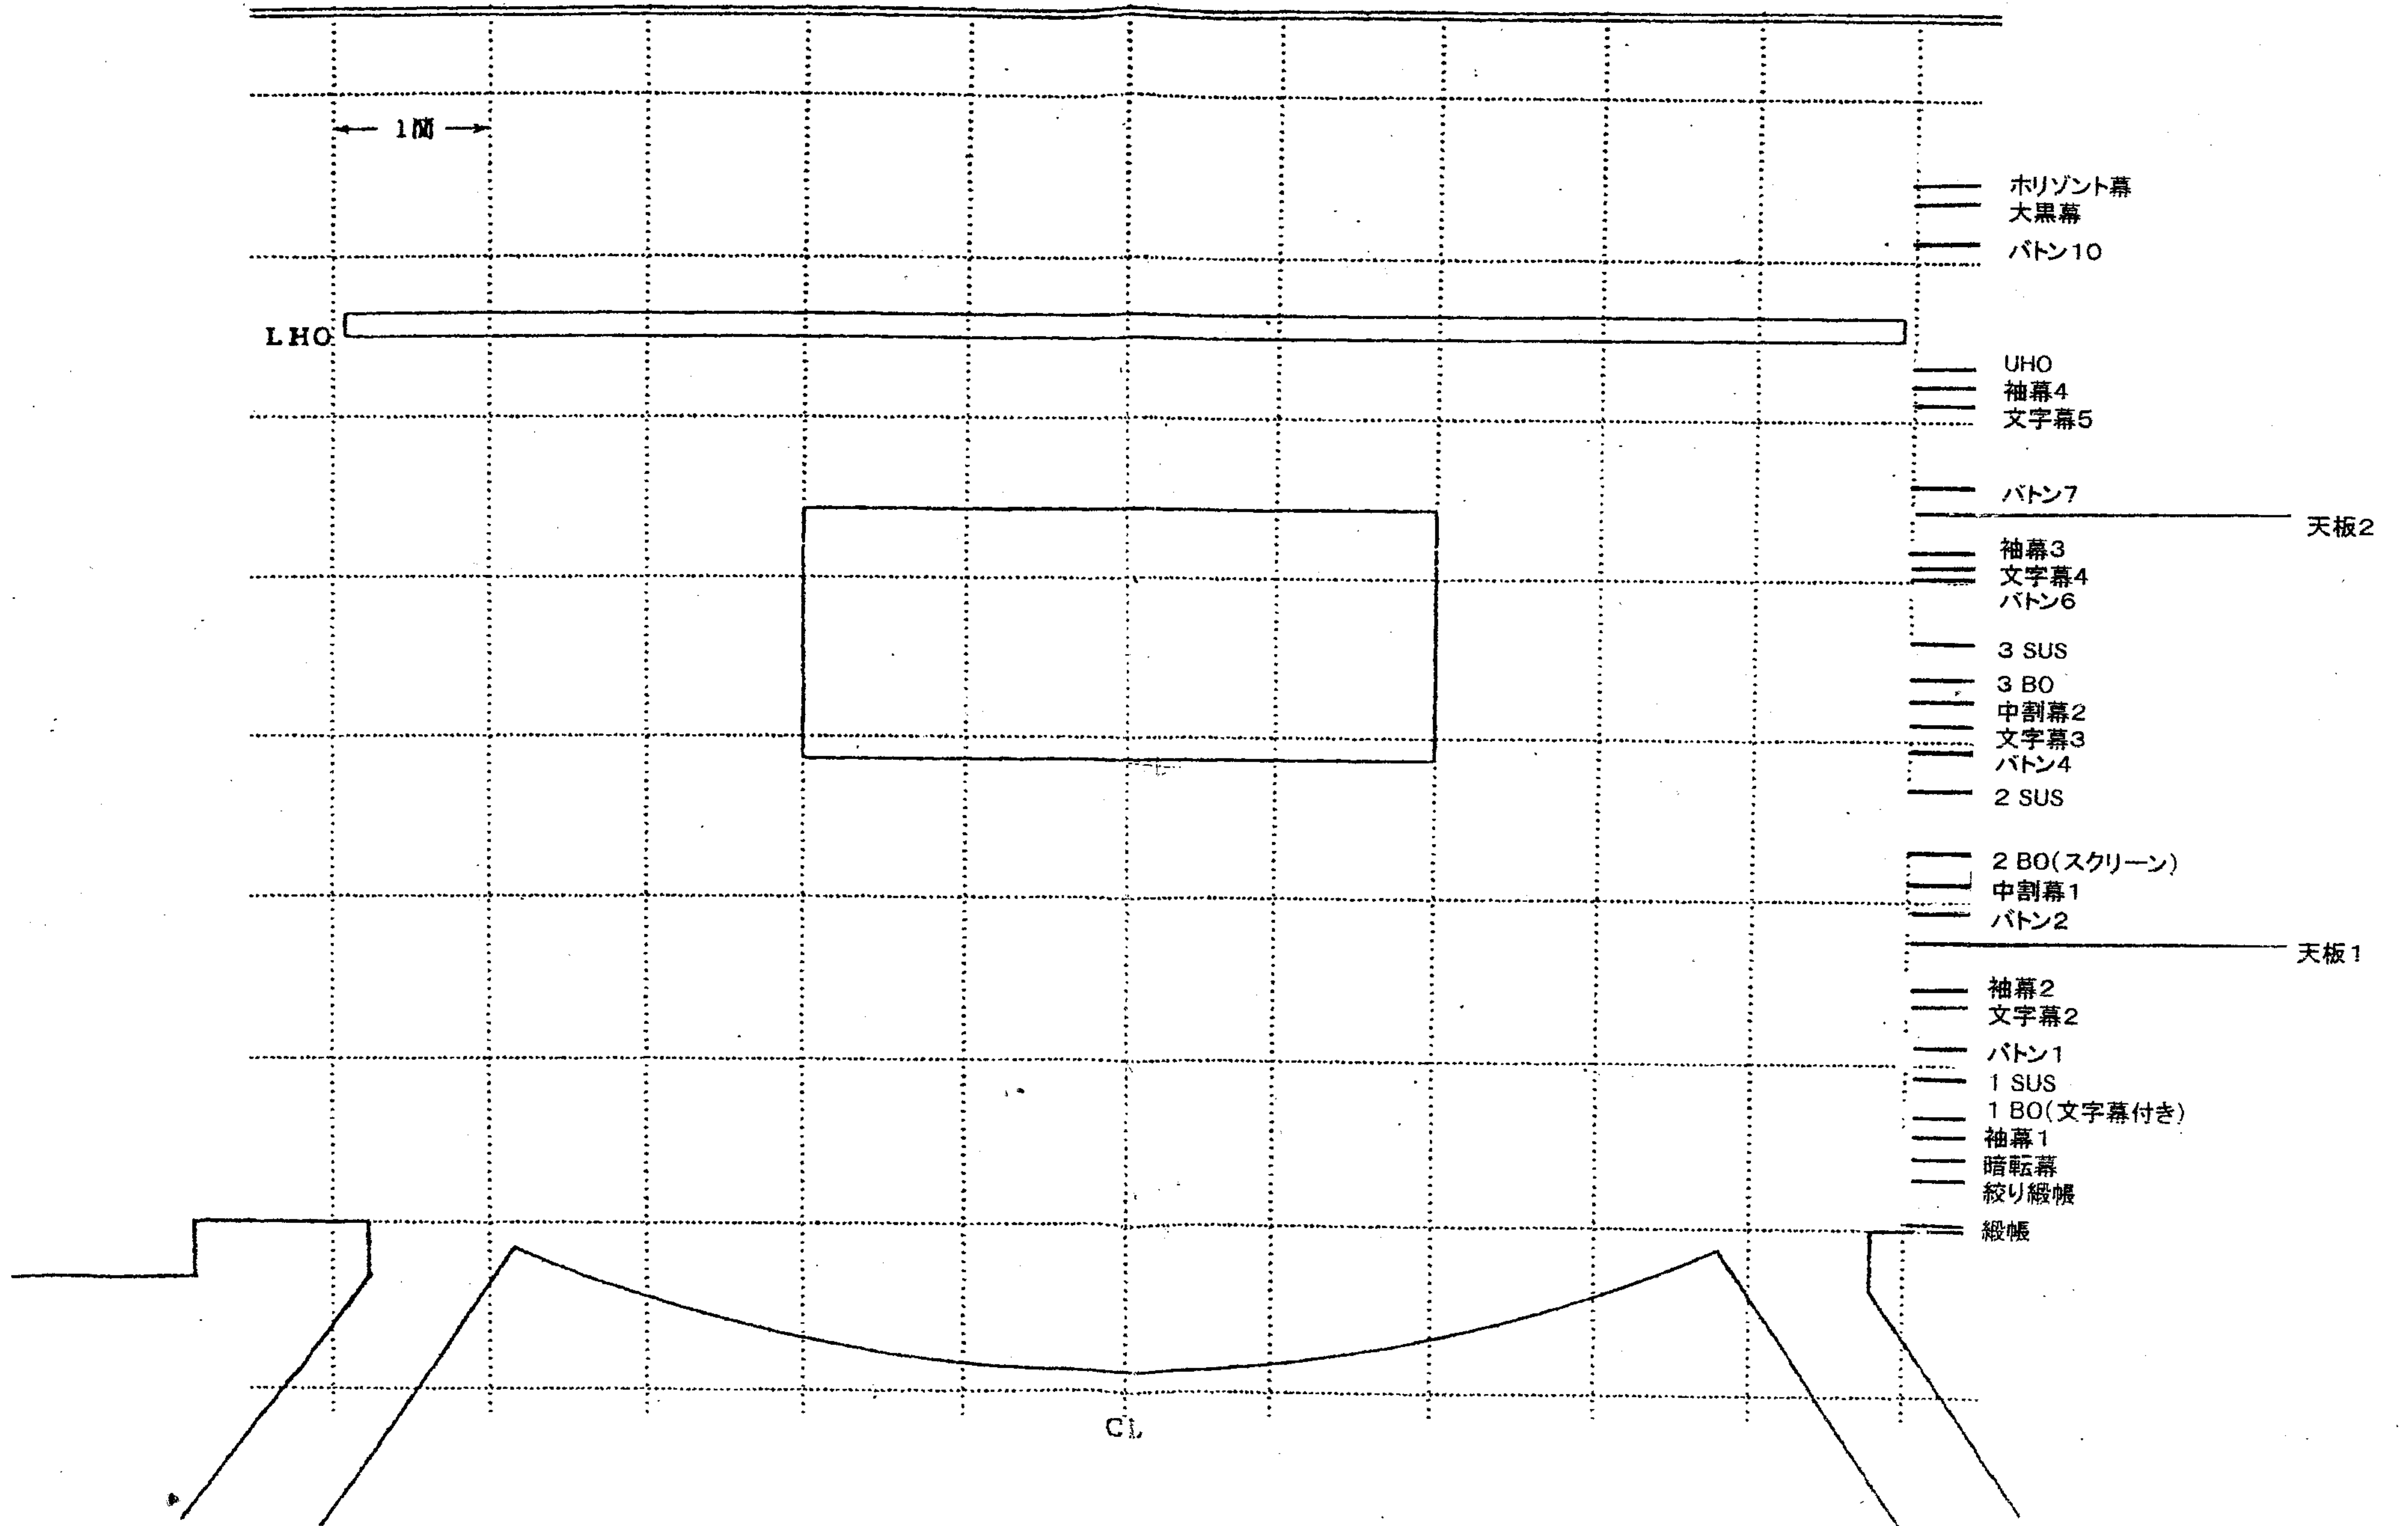

大府市勤労文化会館 もちのきホール舞台平面図

- ホリゾン幕
- 大黒幕
- バトン10
- UHO
- 袖幕4
- 文字幕5
- バトン7
- 天板2
- 袖幕3
- 文字幕4
- バトン6
- 3 SUS
- 3 BO
- 中割幕2
- 文字幕3
- バトン4
- 2 SUS
- 2 BO(スクリーン)
- 中割幕1
- バトン2
- 天板1
- 袖幕2
- 文字幕2
- バトン1
- 1 SUS
- 1 BO(文字幕付き)
- 袖幕1
- 暗転幕
- 絞り緞帳
- 緞帳