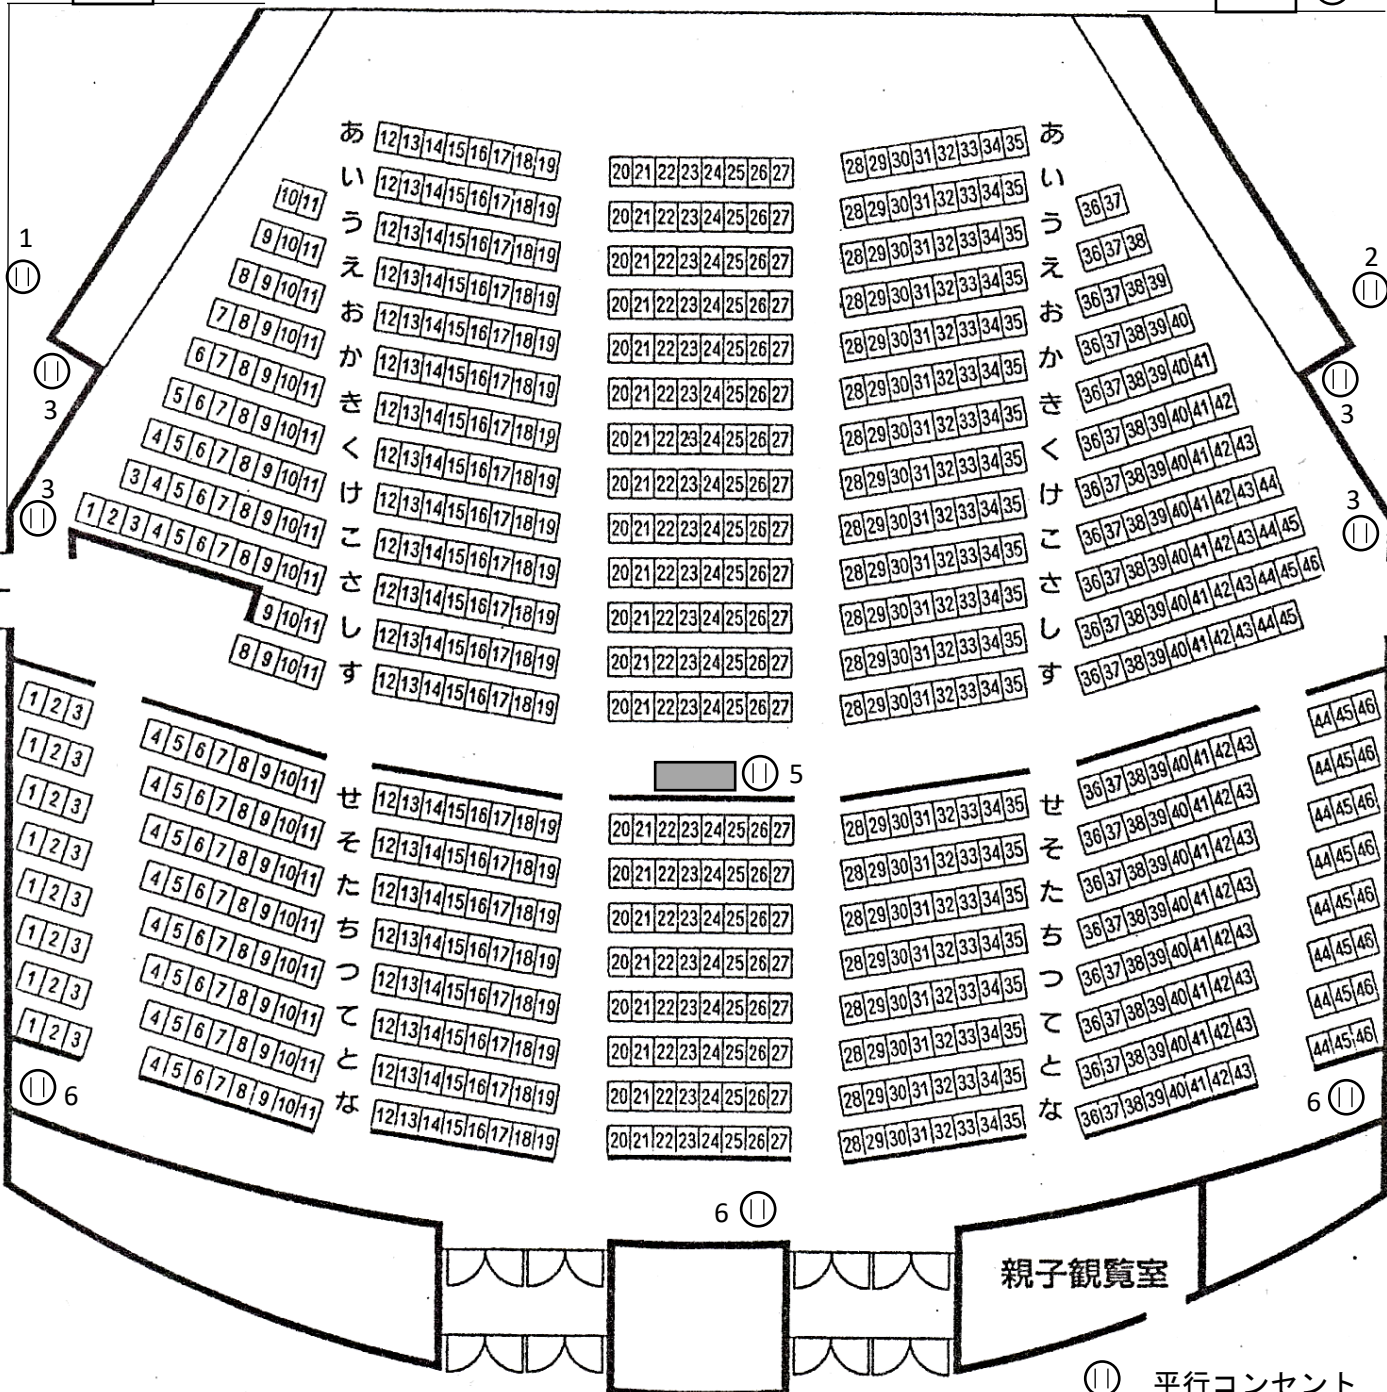

## 電源回路図

### 舞 台

817 席  
 (711 席  
 ワンスロープ方式  
 オケピ使用時)

Ⓜ 平行コンセント  
 直電源  
 マルチ回線