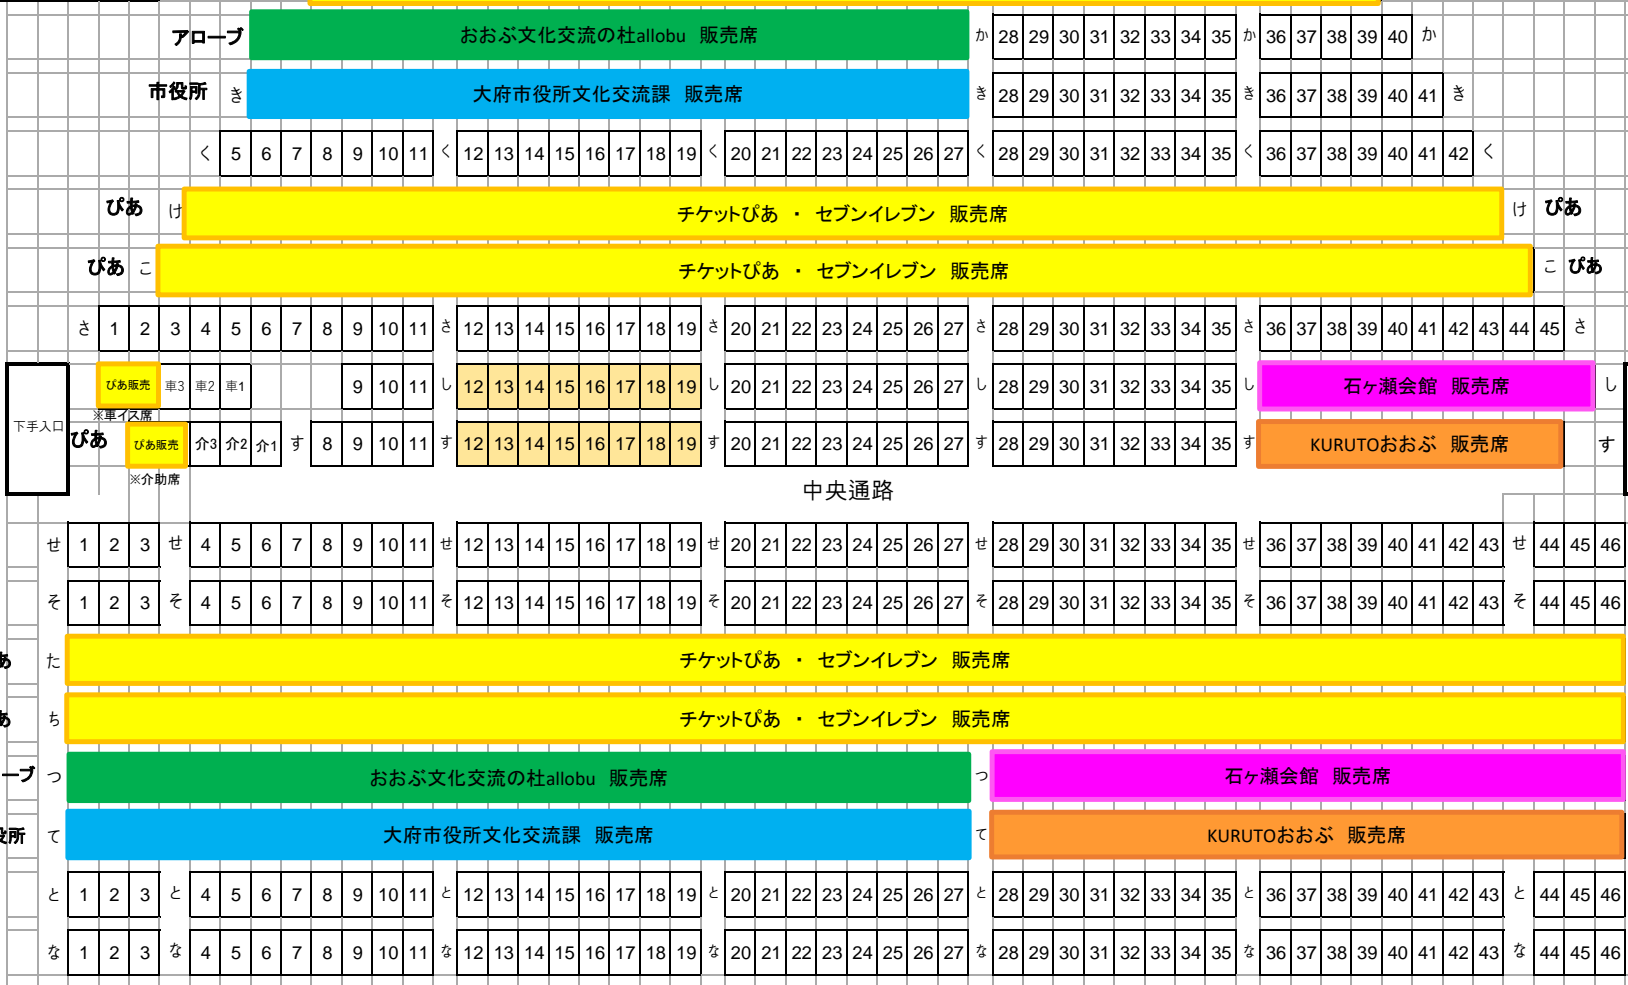

【本番日】	2024/9/22	舞台		【会場名】	もちのきホール
【発売日】	2024/7/6	あ 体験会付きチケット 販売席 あ		【客席数】	817席
【金額】	一般 3000円	い 12 13 14 15 16 17 18 19 い 20 21 22 23 24 25 26 27 い 28 29 30 31 32 33 34 35 い		【催事名】	大府市芸術祭
	体験会付き 7000円	う 10 11 う 12 13 14 15 16 17 18 19 う 20 21 22 23 24 25 26 27 う 28 29 30 31 32 33 34 35 う 36 37 う			吉田兄弟コンサート《極生》
【託児】	<input checked="" type="radio"/> 有 <input type="radio"/> 無	びあ え チケットぴあ・セブンイレブン 販売席 え びあ		【有効数】	801席
【当日券】	<input checked="" type="radio"/> 有 <input type="radio"/> 無	お チケットぴあ・セブンイレブン 販売席 お びあ		※車椅子席別5席	

PA	0席
招待席	16席

下手入口

上手入口

中央通路

後方入口

後方入口

車イス席5席、介助席5席別

愛三・通常	385	席
愛三・体験	24	席
チケットぴあ	236	席
大府市役所 文化交流課	49	席
石ヶ瀬会館	30	席
アローブ	48	席
クルト	29	席
計	801	席